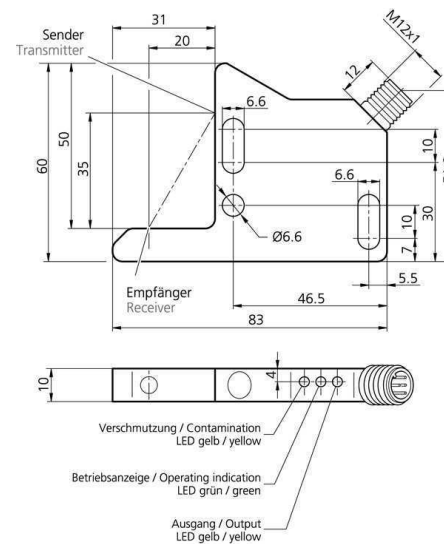

204197

BN = braun/brown/marron
 BK = schwarz/black/noir
 GY = grau/grey/gris
 BU = blau/blue/bleu
 WH = weiß/white/blanc

mm (typ.)

Technische Daten (typ.)	Technical data (typ.)	Caractéristique techniques	+20°C, 24V DC
Sendelicht	Emitted light	Type de lumière	Rot/Red/Rouge, 660 nm, getaktet/clocked/modulée
Betriebsspannung	Service voltage	Tension d'alimentation	10 ... 35 V DC (Supply Class 2)
Eigenstromaufnahme	Internal power consumption	Courant absorbé	< 45 mA
Schaltausgang	Switching output	Sortie de commutation	pnp, 200 mA, NO
Umgebungstemperatur	Ambient temperature	Température d'utilisation	-10 ... +60 °C
Schutzart	Protection class	Indice de protection	IP 67