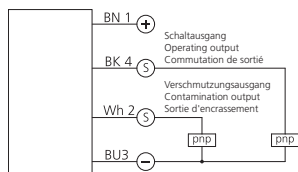

204197

BN = braun/brown/marron
 BK = schwarz/black/noir
 GY = grau/grey/gris
 BU = blau/blue/bleu
 WH = weiß/white/blanc

mm (typ.)

Technische Daten (typ.)	Technical data (typ.)	Caractéristique techniques	+20°C, 24V DC
Sendelicht	Emitted light	Type de lumière	Rot/Red/Rouge, 660 nm, getaktet/clocked/modulée
Betriebsspannung	Service voltage	Tension d'alimentation	10 ... 35 V DC (Supply Class 2)
Eigenstromaufnahme	Internal power consumption	Courant absorbé	< 45 mA
Schaltausgang	Switching output	Sortie de commutation	pnp, 200 mA, NO
Umgebungstemperatur	Ambient temperature	Température d'utilisation	-10 ... +60 °C
Schutzart	Protection class	Indice de protection	IP 67