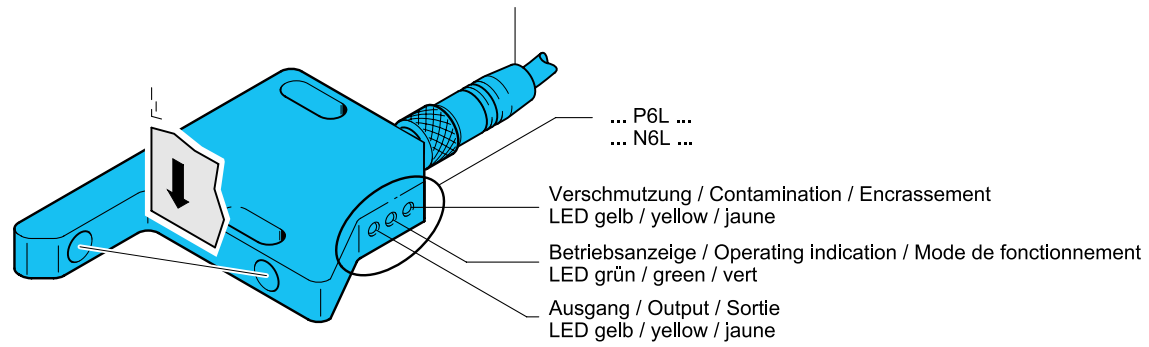

OGL 50/31- ... -IBS